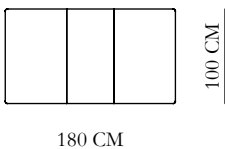

BRETT MATBORD

Brett matbord är helt unikt! Ett härligt matbord som inbjuder till fest – för här finns utrymme för hela 16 gäster när fyra iläggsskivor är på plats. Ett riktigt mästerverk i ren och tidlös design, tillverkat av massiv ek. Trots det massiva träet och bordets tyngd, upplevs bordet som gracilt och lätt - nästan svävande. Lättheten förstärks av att bordsskivorna är i ett stycke med kortsargarna.

Material & ytbehandling

Brett matbord tillverkas i ek som behandlas med såpa, olja, vitolja eller brunolja.

1 ILÄGG

norrgavel