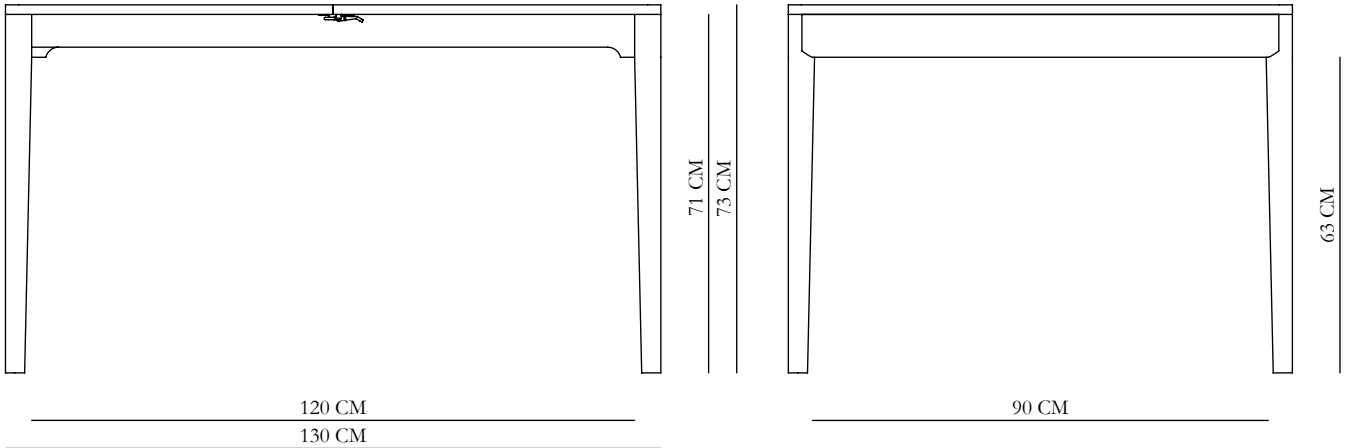

BRETT MATBORD

Brett matbord är helt unikt! Ett härligt matbord som inbjuder till fest – för här finns utrymme för hela 16 gäster när fyra iläggsskivor är på plats. Ett riktigt mästerverk i ren och tidlös design, tillverkat av massiv ek. Trots det massiva träet och bordets tyngd, upplevs bordet som gracilt och lätt - nästan svävande. Lättheten förstärks av att bordsskivorna är i ett stycke med kortsargarna.

Material & ytbehandling

Brett matbord tillverkas i ek som behandlas med såpa, olja, vitolja eller brunolja.