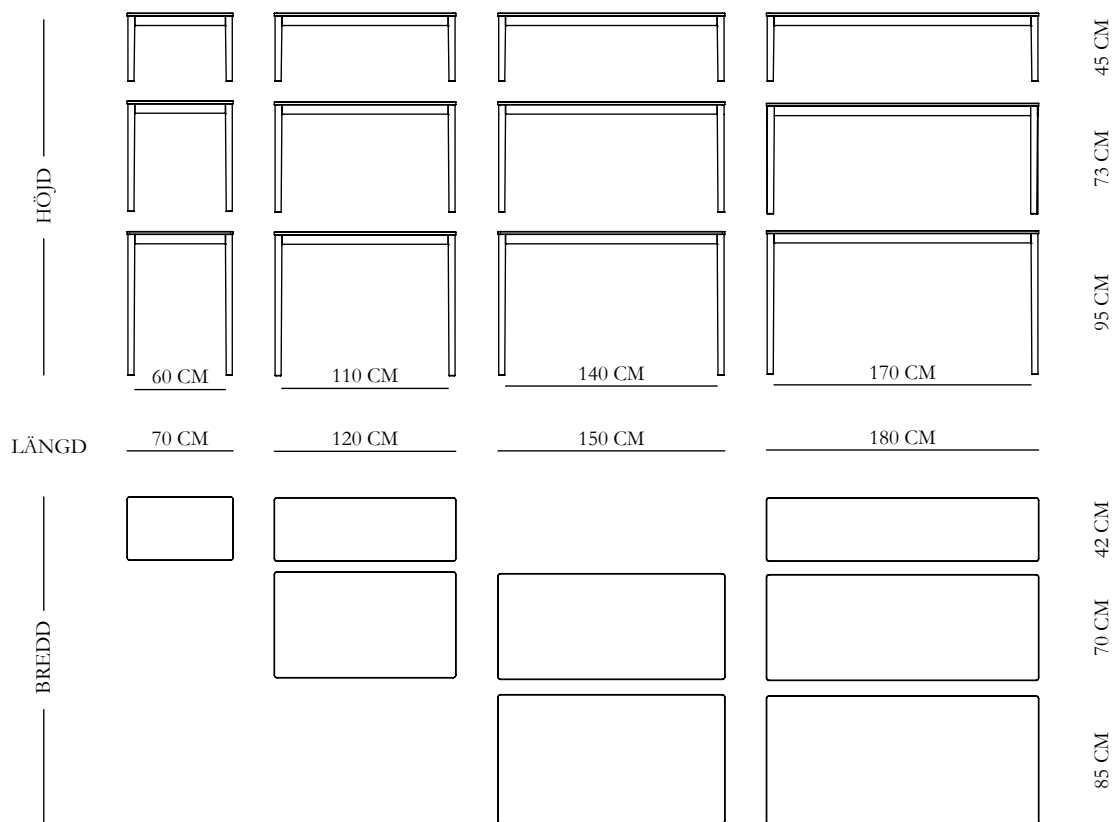

# MULTI-O BORDSSERIE

Med Norrgavels bordsserie Multi-O kan du skapa matbord, skrivbord, sidobord, soffbord eller en låg bänk i olika storlekar. "O" i namnet står för avrundade kanter på skiva och ben.

## SKIVA, TOPP & UNDERREDE

Välj träskiva i björk eller ek som ytbehandlas med såpa, olja, vitolja eller brunolja (endast ek).

Till skiva 42x120 cm, välj våt slipad betongskiva i ljusgrå eller mörkgrå.

Till bänk, välj mjuk sits tillverkad av finaste hästsvanstagel klätt i Ull Bas, vegetabiliskt garvat fårskinn eller naturgarvat läder från Tärnsjö.

## TILLVAL

Hylla: till 42 cm bred bordsskiva välj ribbhylja i björk eller ek. Till 95 cm höga bord kan du välja upp till två hyllor.

Lådor: integrerade lådor i bordets sarg som ytbehandlas som underrede.

Längd 70 cm - 1 låda, Längd 120 & 150 cm - 2 lådor, Längd 180 cm - 3 lådor

Lådinsats: insats med flyttbara fack. Lådinsats tillverkas i obehandlad björk. Mått 42x27 cm.

Hjul: trähjul i bok med broms.